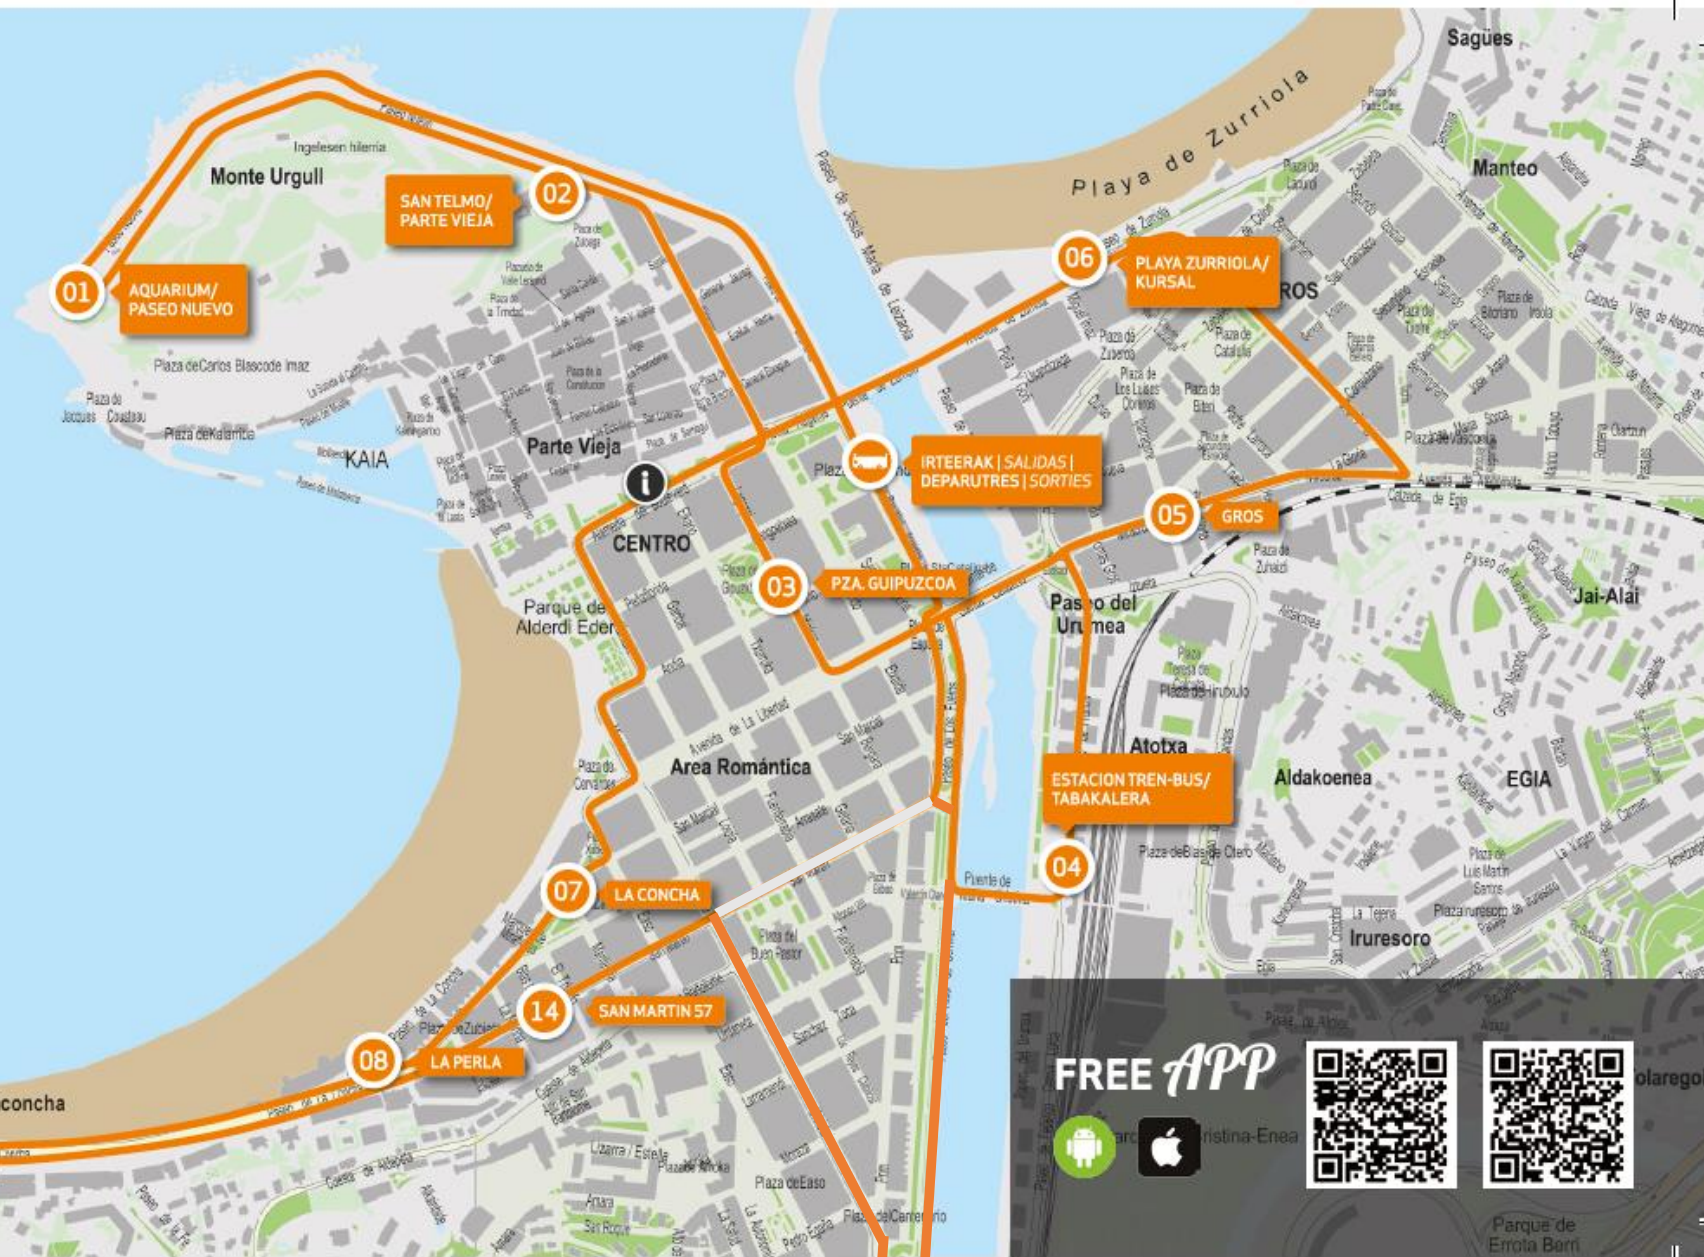

✳️ TRAFIKO ALDAKETAK DIRELA ETA, GURE ORDUTEGIA ETA GELTOKIAK ALDATU DAITEZKE. GURE WEBGUNEAN KONTSULTATU INFORMATUTA EGOTEKO.

DEBIDO A FACTORES DE TRÁFICO, NUESTRAS PARADAS Y/O HORARIOS PODRIAN SER MODIFICADOS. CONSULTE NUESTRA WEB PARA ESTAR INFORMADO.

DUE TO SOME TRAFFIC'S FACTORS, OUR STOPS AND SCHEDULES COULD BE MODIFIED. FOR MORE INFORMATION, PLEASE VISIT OUR WEBSITE.

À CAUSE DES FACTEURS DE TRAFIC, NOS ARRÊTS ET HORAIRES POURRAIENT ÊTRE MODIFIÉS. VEUILLEZ CONSULTEZ NOTRE SITE WEB POUR ÊTRE INFORMÉ.

✳️ 14 NUEVA UBICACIÓN

FREE APP