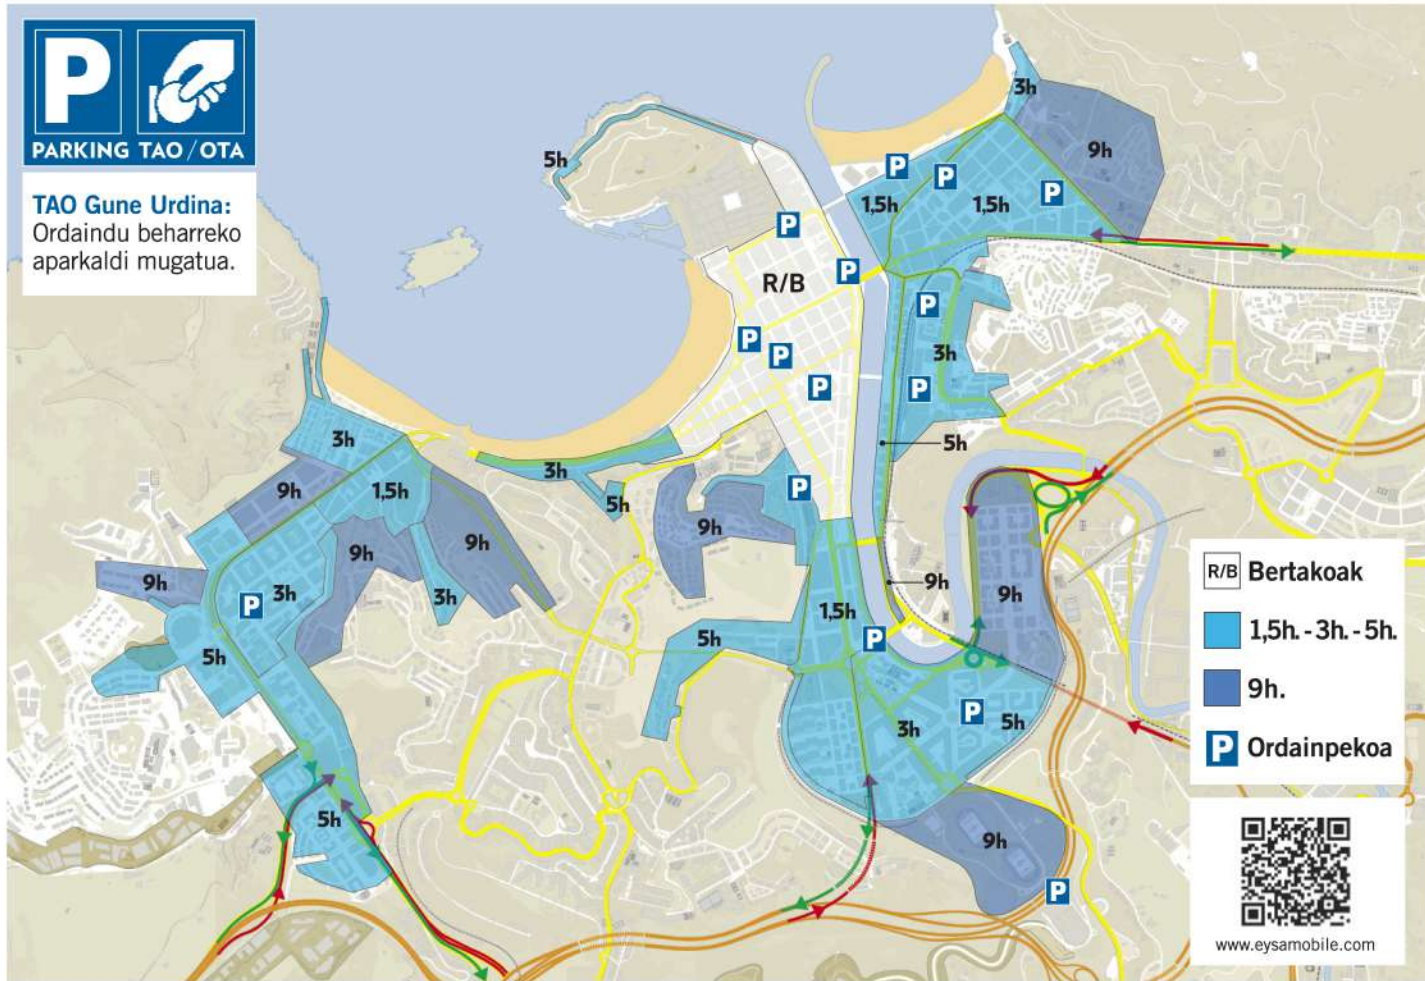

Donostia / San Sebastián

APARKALEKUAK

	Ordainpekoa
	Doakoa + Bus
	Autokarabana
	Bus
	Sartzeko errepideak
	Sarrera
	Irteera

← BILBAO

IRUN →

IREKITA

ILLUNBE	I / 1 XII / 31	28 — 10' 17 — 20'
MIRAMON	VII / 30 VIII / 31 + (*)	28 — 10' 17 — 20'
IGARA	VII / 30 VIII / 31 + (*)	33 — 30'
ZUATZU	VII / 30 VIII / 31 + (*)	5 — 20'
UNIBERTSITATEA	VII / 30 VIII / 31	5 — 8'-20' 25 — 30' 33 — 30' 45 — 30'
GARBERA	Igandea eta jaiegunak	33 — 30'

(*) All week-ends

www.dbus.eus

TAO Gune Urdina:
Ordaindu beharreko
aparkaldi mugatua.

TXARTEL TURISTIKOAK